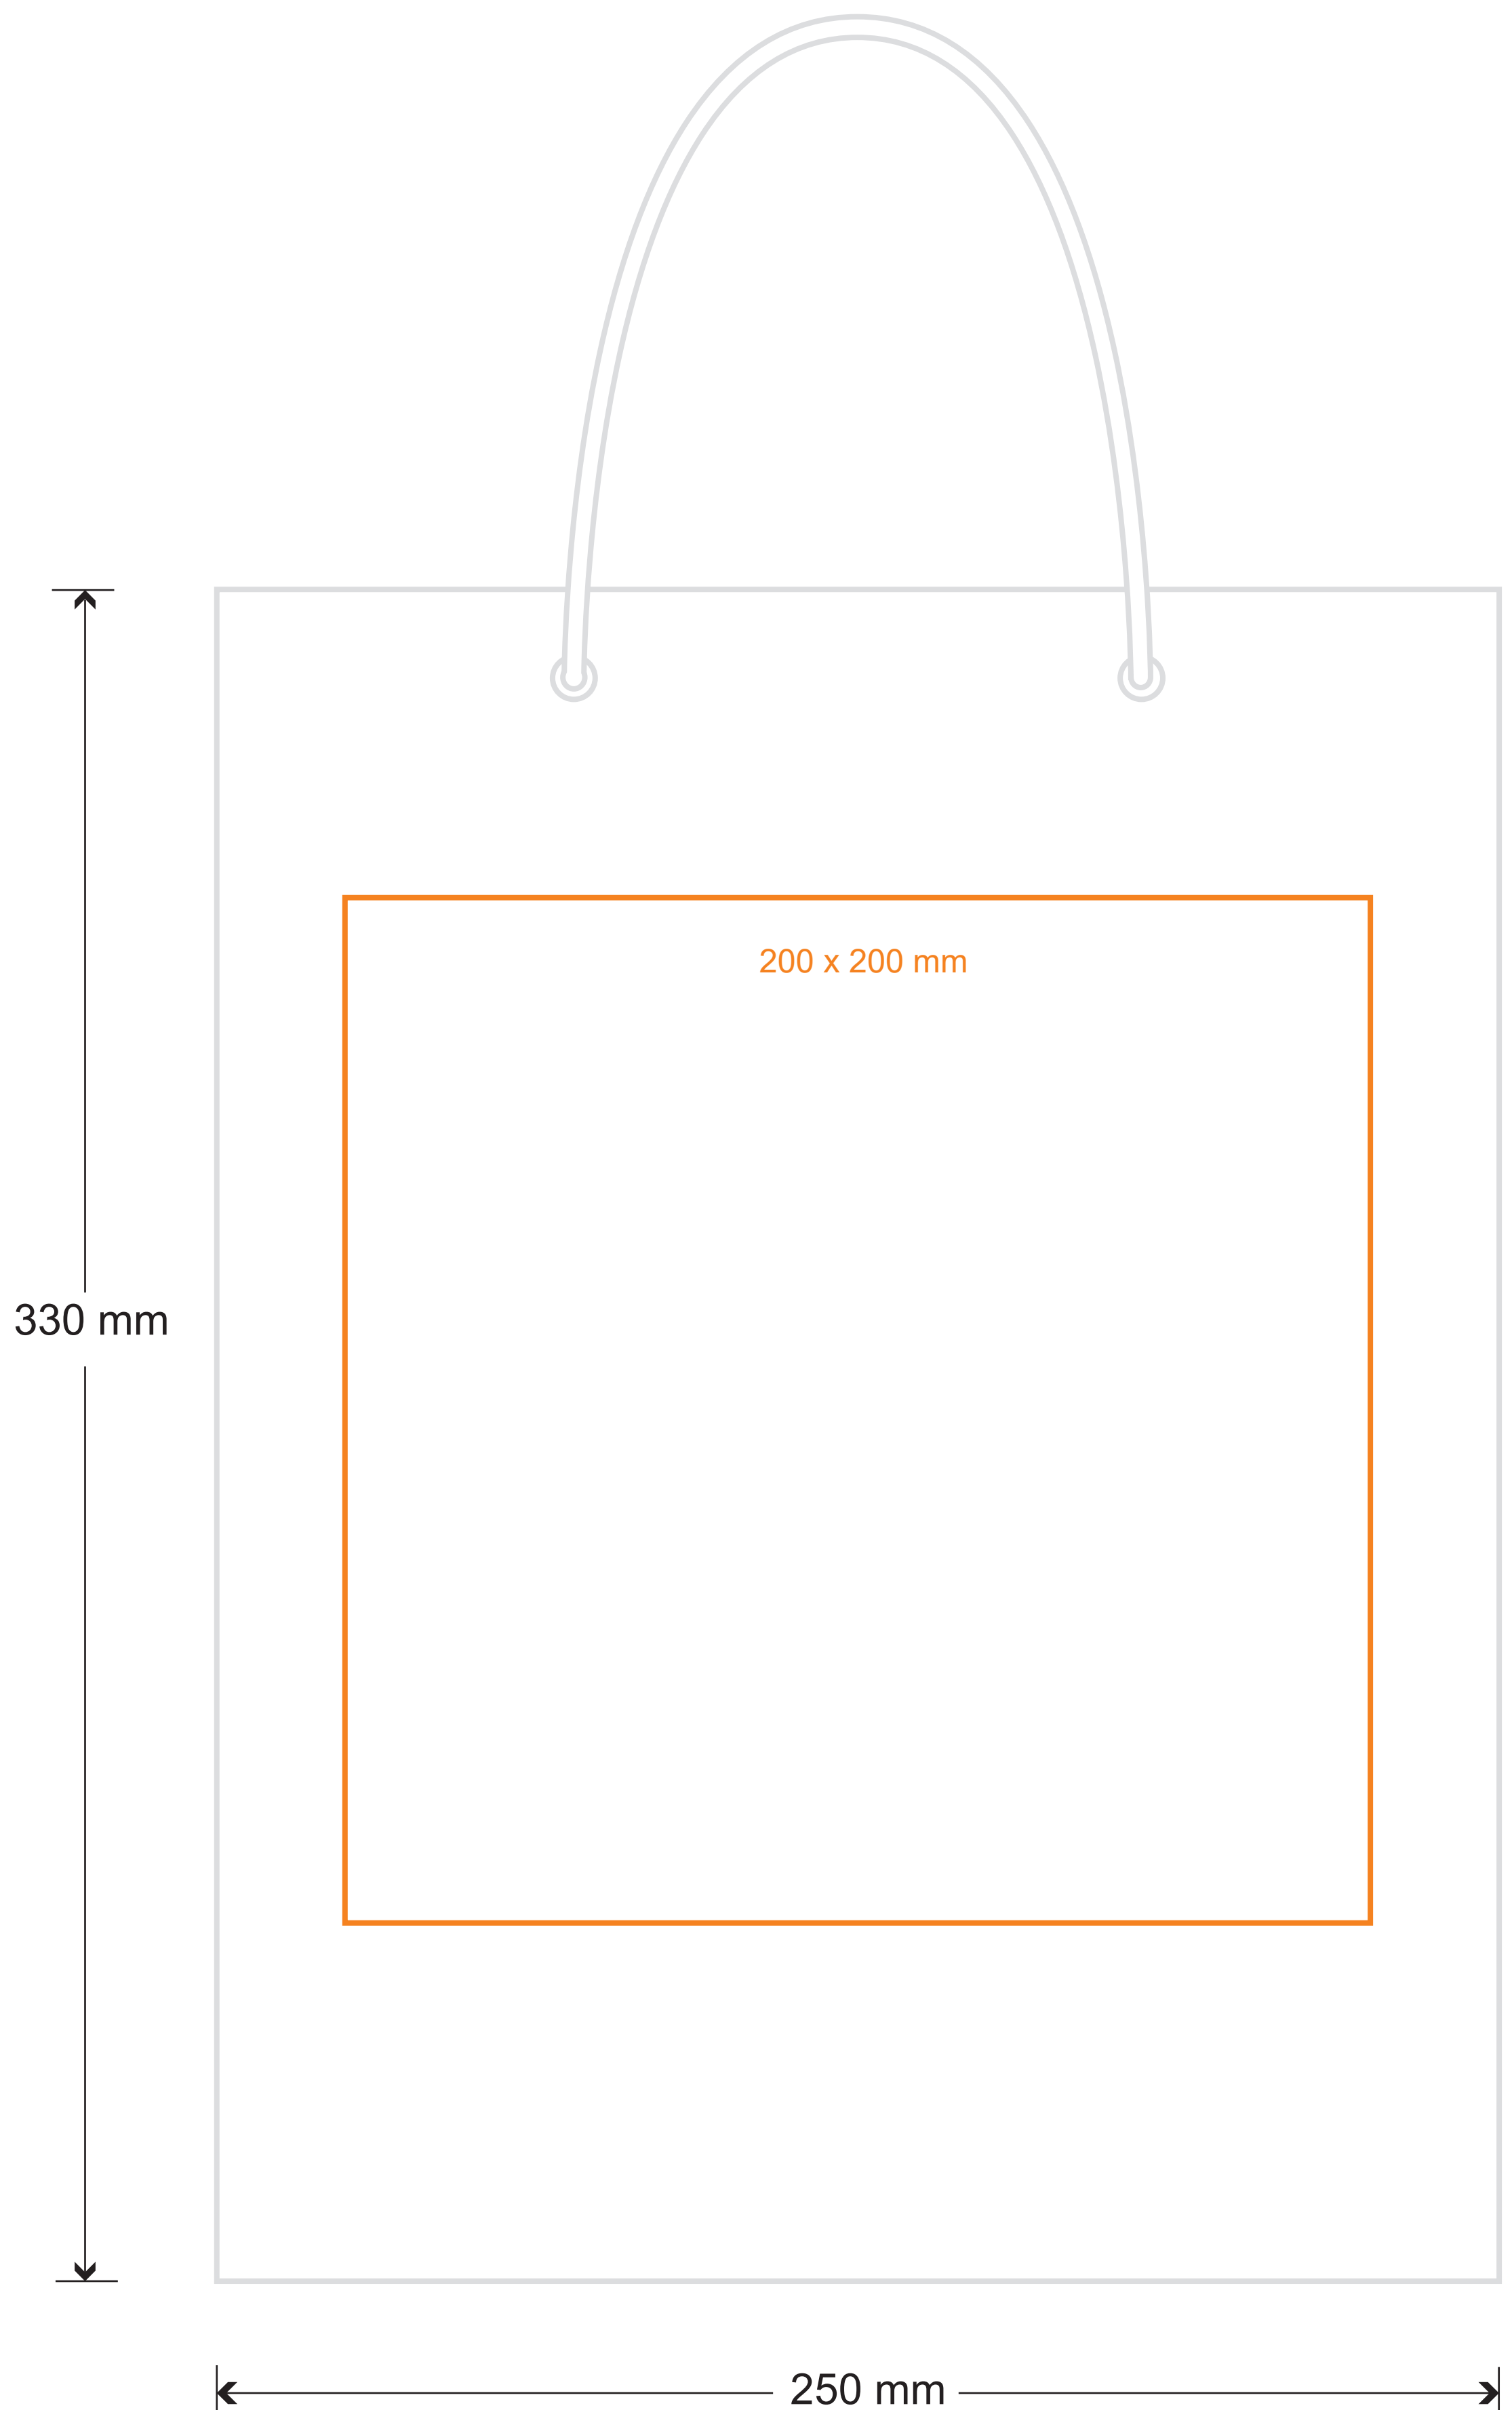

Papieren Tas Premium 25 x 33 cm

Bedrukbaar gebied, tevens het aan te leveren formaat (200 x 200 mm).

Aanleverspecificaties

- Zorg ervoor dat je bestanden gevectoriseerd zijn (.pdf). Gebruik geen pixel afbeeldingen.
- Teksten moeten omgezet zijn naar lettercontouren.
- Opmaak mag niet uit meerdere overlappende lagen bestaan.
- Plaats uw ontwerp binnen het bedrukbaar gebied.

Let op:

- Heb je gekozen voor dubbelzijdige bedrukking, lever dan één PDF aan met 2 pagina's: 1x voorzijde, 1x achterzijde.
- Verwijder alle hulplijnen, maten en teksten nadat je ontwerp is geplaatst en zorg dat het bestand ingesteld staat op de maat van het bedrukbaar gebied met alleen jouw ontwerp.